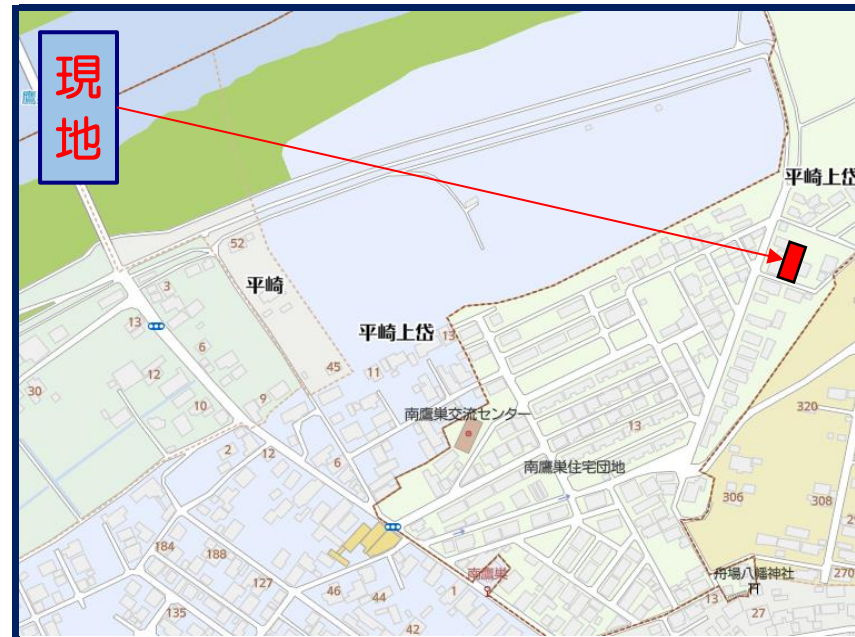

土地

所在地	北秋田市鷹巣字平崎上岱13-124
価格	2,000,000円

都市計画法 その他

都市計画	都市計画区域内	用途地域	第一種中高層住居専用地域
建ぺい率	60%	容積率	200%
防火指定	指定なし	取引態様	一般媒介
学区	清鷹小学校・鷹巣中学校		

備考

- ・上水道（給水）は宅内引込みをしておりません。
- ・現状渡しとなります。
- ・別途仲介手数料110,000円（税込）が掛かります。

土地概要

面積/権利	地番	13-124	284.30㎡ (86.00坪)	/ 所有権
地目/現況	地番	13-124	宅地 / 宅地	
私道負担	なし			
交通	JR奥羽本線「鷹ノ巣」駅 徒歩32分 (2,498m) バス停「南鷹巣」 徒歩6分 (452m)			

設備

給水	公営水道	公共柵	設置済
汚水	公共下水道	電気	各電力会社

物件No.210531

写真

案内図

地形